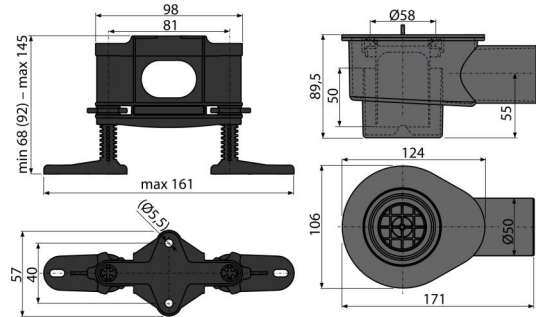

# APZ-S12

Siphon DN50 mit dem Set der verstellbaren FüÙen

## Eigenschaften

- Material: Polypropylen, thermisch und chemisch beständig
- Siphon ermöglicht die perfekte Reinhaltung, bis zum Abflussrohr
- Drehbarer Siphon
- Bauhöhe von 105 mm

## Verpackungsinhalt

- Mutter M6 2 Stück
- Verstellbare FüÙe 4 Stück
- Sicherungsfalle, 2 Stück
- Siphon-Körper
- der Geruchsverschluss

## Bestellnummer, Logistische Informationen

Code	EAN		Gewicht (stück   menge   palette)	MaÙe (stück   menge)	Verpackung (menge   palette)
APZ-S12	8595580551612	12 mm	0,50   14,00   - kg	253x118x100   mm	28   - Stk.