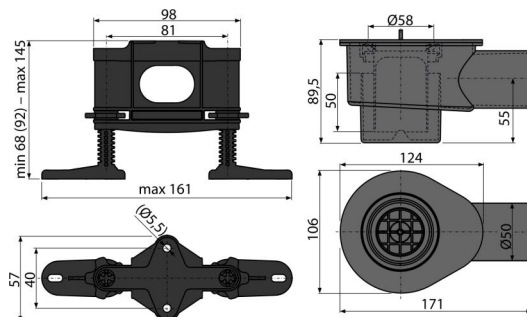

APZ-S12

Siphon DN50 mit dem Set der verstellbaren FüÙen

Anwendung

Für Duschenentwässerung in der Bodenebene
Für Duschrinnen APZ13, APZ23

Eigenschaften

- Material: Polypropylen, thermisch und chemisch beständig
- Siphon ermöglicht die perfekte Reinhaltung, bis zum Abflussrohr
- Drehbarer Siphon
- Bauhöhe von 105 mm

Verpackungsinhalt

- Mutter M6 2 Stück
- Verstellbare FüÙe 4 Stück
- Sicherungsfalle, 2 Stück
- Siphon-Körper
- der Geruchsverschluss

Bestellnummer, Logistische Informationen

Code	EAN		Gewicht (stück menge palette)	MaÙe (stück menge)	Verpackung (menge palette)
APZ-S12	8595580551612	12 mm	0,50 14,00 - kg	253x118x100 mm	28 - Stk.

Die Garantien

2/2 jahre * Zoll code 39229000

Technische Parameter

- Beständigkeit des Geruchsverschlusses gegen Druck 540 Pa
- Durchfluss 58 l/min
- der Geruchsverschluss 50 mm