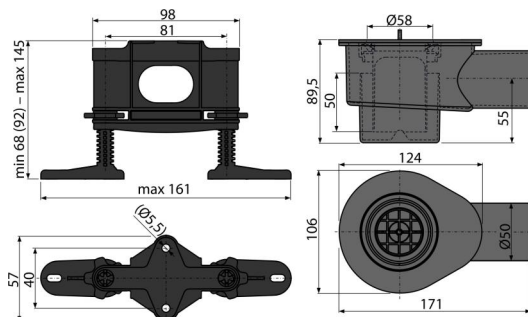

# APZ-S12

Szifon DN50 és készlet állítható lábakkal

## Jellemzők

- Anyaga: polipropilén, ellenáll a hőnek és vegyszereknek
- Mechanikusan tisztítható szifon egészen a szennyvíz csatlakozásig
- Elforgatható szifon
- Szerelési magasság 105 mm-től

## Csomag tartalma

- Anya M6 – 2 db
- Állítható lábak – 4 db
- Szifon rögzítője – 2 db
- Szifon
- Búzzár

## Rendelési szám, Logisztikai információk

Kód	EAN	12 mm	Súly (db   csomagolás   paletta)	Méret (db   csomagolás)	Mennyiség (csomagolás   paletta)
APZ-S12	8595580551612	12 mm	0,50   14,00   - kg	253x118x100   mm	28   - db