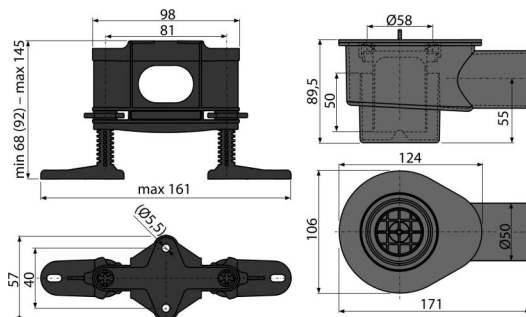

APZ-S12

Сифон DN50 и комплект регулируемых ног

Область применения

Для водоотведения в душевых на уровне пола
Для водоотводящих желобов APZ13, APZ23

Характеристика

- Материал: полипропилен, устойчивый к термическим и химическим воздействиям
- Вручную легко чистящийся сифон, вплоть до сточной трубы
- Сифон, поворачивающийся
- Высота монтажа от 105 мм

Содержание комплекта

- Гайка М6 – 2 шт.
- Регулируемые ножки 4 шт.
- Предохранитель сифона 2 шт.
- Корпус сифона
- Гидрозатвор

Код заказа, Логистическая информация

Код	EAN	Вес (шт упаковка паллета)	Размеры (шт упаковка)	Количество (упаковка паллета)
APZ-S12	8595580551612	12 MM 0,50 14,00 - кг	253×118×100 MM	28 - шт

Гарантии

2/2 лет *

Технические параметры

- Сопротивление гидрозатвора против давления 540 Pa
- Сток воды 58 l/min
- Гидрозатвор 50 mm