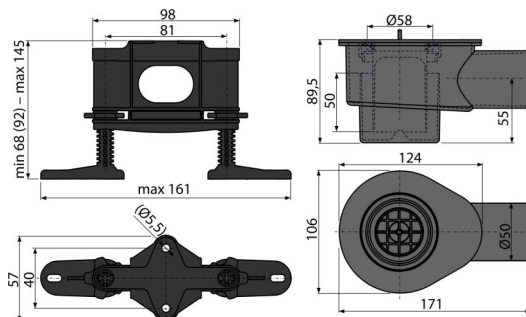

APZ-S12

Сифон DN50 и комплект регулируемых ног

Область применения

Для водоотведения в душевых на уровне пола
Для водоотводящих желобов APZ13, APZ23

Характеристика

- Материал: полипропилен, устойчивый к термическим и химическим воздействиям
- Вручную легко чистящийся сифон, вплоть до сточной трубы
- Сифон, поворачивающийся
- Высота монтажа от 105 мм

Содержание комплекта

- Гайка М6 – 2 шт.
- Регулируемые ножки 4 шт.
- Предохранитель сифона 2 шт.
- Корпус сифона
- Гидрозатвор

Код заказа, Логистическая информация

Код	EAN	Вес (шт | упаковка | паллета)	Размеры (шт | упаковка)	Количество (упаковка | паллета)	
APZ-S12	8595580551612	12 MM	0,50 | 14,00 | - кг	253×118×100 | MM	28 | - шт

Гарантии 2/2 лет *   Таможенный код 39229000

Технические параметры

- Сопротивление гидрозатвора против давления 540 Pa
- Сток воды 58 l/min
- Гидрозатвор 50 mm