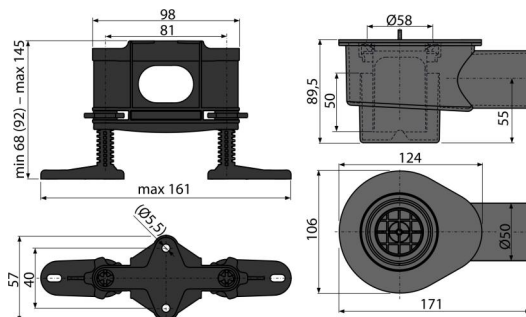

APZ-S12

Sifón DN50 a sada nastaviteľných nôh

Použitie

Pre odvodnenie spírch v úrovni podlahy
Pre podlahové žľaby APZ13, APZ23

Vlastnosti

- Materiál: polypropylén, tepelne a chemicky odolný
- Mechanicky čistiteľný sifón až po odpadovú trúbku
- Sifón otočný
- Stavebná výška od 105 mm

Rozsah dodávky

- Matica M6 – 2 ks
- Nastaviteľné nohy 4 ks
- Poistka sifónu 2 ks
- Telo sifónu
- Zápachová uzávača

Objednací kód, Logistické informácie

Kód	EAN	Hmotnosť (kus balenie paleta)	Rozmer (kus balenie)	Množstvo (balenie paleta)
APZ-S12	8595580551612	12 mm 0,50 14,00 - kg	253x118x100 mm	28 - ps

Záruky 2/2 rokov * Colný kód 39229000

Technické parametre

- Odolnosť zápachovej uzávěry proti tlaku 540 Pa
- Prietok 58 l/min
- Zápachová uzávača 50 mm