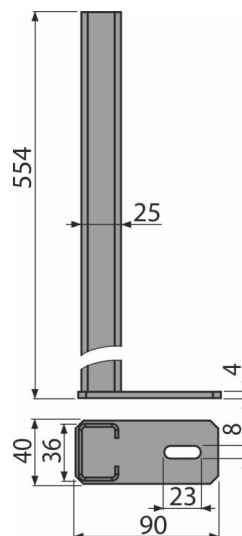

P118

Prodloužené nohy k WC modulům

Použití

Pro montážní rámy A104, A105, A106, A107, A108, A113 a A114

Pro objekty s větší vrstvou tepelné izolace

Pro předstěnové instalační systémy AM101, AM102 a AM1101

Pro zvýšení výšky předstěnového instalačního systému

Vlastnosti

- Materiál: kov ošetřený práškovou barvou
- Možnost nastavení předstěnového systému o 40 cm

Rozsah dodávky

- Nohy 2 ks

Objednací kód, Logistické informace

Kód	EAN	Hmotnost (kus balení paleta)	Rozměr (kus balení)	Množství (balení paleta)
P118	8595580551629	1,93 1,93 - kg	600x100x100 - mm	1 - ks