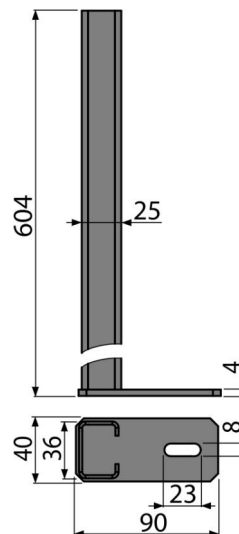

P118

Prodloužené nohy k WC modulům

Použití

Pro montážní rámy A104, A105, A106, A107, A108, A113 a A114

Pro objekty s větší vrstvou tepelné izolace

Pro předstěnové instalační systémy AM101, AM102 a AM1101

Pro zvýšení výšky předstěnového instalačního systému

Vlastnosti

- Materiál: kov ošetřený práškovou barvou
- Možnost nastavení předstěnového systému o 40 cm

Rozsah dodávky

- Nohy 2 ks

Objednací kód, Logistické informace

Kód	EAN	Hmotnost (kus balení paleta)	Rozměr (kus balení)	Množství (balení paleta)
P118	8595580551629	1,93 1,93 - kg	600x100x100 - mm	1 - ks