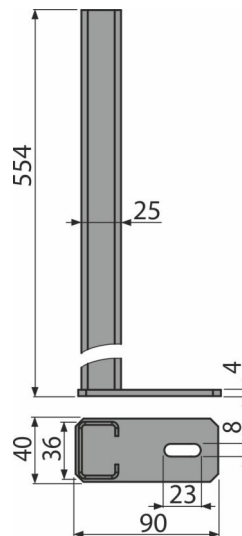

P118

Hosszabbított lábak a falsík alatti szerelési rendszerekhez

Alkalmazás

Nagyobb hőszigetelő réteggel rendelkező épületekhez
AM101, AM102 és AM1101 falsík alatti szerelési rendszerekhez
A falsík alatti szerelési rendszer magasságának növeléséhez

Jellemzők

- Anyaga: fém, porszórt felülettel
- A falsík alatti rendszer beállításának lehetősége 40 cm-rel

Csomag tartalma

- Tartólábak – 2 db

Rendelési szám, Logisztikai információk

Kód	EAN	Súly (db csomagolás paletta)	Méret (db csomagolás)	Mennyiség (csomagolás paletta)
P118	8595580551629	1,93 1,93 - kg	600×100×100 - mm	1 - db