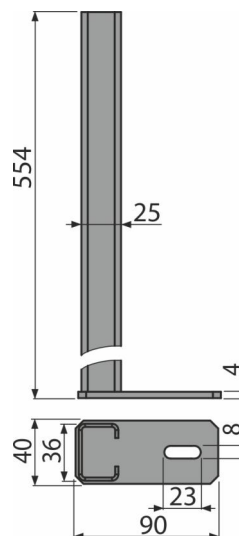

P118

Удлиненные ноги для скрытых систем инсталляции

Область применения

Для монтажных рам A104, A105, A106, A107, A108, A113 и A114
 Для объектов с большим слоем теплоизоляционного материала
 Для скрытых систем инсталляции AM101, AM102 и AM1101
 Для увеличения высоты скрытой системы инсталляции

Характеристика

- Материал: металл обработанный порошковой краской
- Возможность отрегулировать скрытую систему инсталляции по высоте до 40 см

Содержание комплекта

- Ноги 2 шт.

Код заказа, Логистическая информация

Код	EAN	Вес (шт упаковка паллета)	Размеры (шт упаковка)	Количество (упаковка паллета)
P118	8595580551629	1,93 1,93 - кг	600×100×100 - мм	1 - шт

Гарантии

2/2 лет *