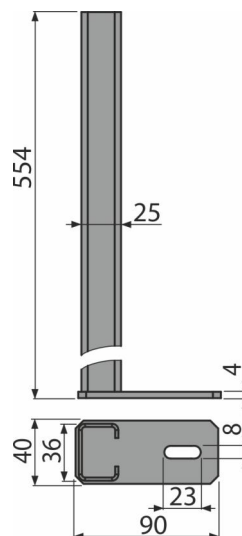

P118

Predĺžené nohy k WC modulom

Použitie

Pre montážne rámy A104, A105, A106, A107, A108, A113 a A114
 Pre objekty s väčšou vrstvou tepelnej izolácie
 Pre predstavené inštalačné systémy AM101, AM102 a AM1101
 Pre zvýšenie výšky predstaveného inštalačného systému

Vlastnosti

- Materiál: kov ošetrený práškovou farbou
- Možnosť nastavenia predstaveného systému o 40 cm

Rozsah dodávky

- Nohy 2 ks

Objednací kód, Logistické informácie

Kód	EAN	Hmotnosť (kus balenie paleta)	Rozmer (kus balenie)	Množstvo (balenie paleta)
P118	8595580551629	1,93 1,93 - kg	600x100x100 - mm	1 - ps