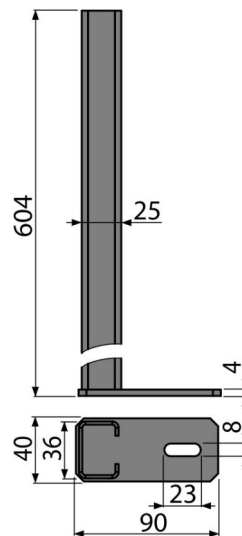

P118

Predĺžené nohy k WC modulom

Použitie

Pre montážne rámy A104, A105, A106, A107, A108, A113 a A114
 Pre objekty s väčšou vrstvou tepelnej izolácie
 Pre predstavené inštalačné systémy AM101, AM102 a AM1101
 Pre zvýšenie výšky predstaveného inštalačného systému

Vlastnosti

- Materiál: kov ošetrený práškovou farbou
- Možnosť nastavenia predstaveného systému o 40 cm

Rozsah dodávky

- Nohy 2 ks

Objednací kód, Logistické informácie

Kód	EAN	Hmotnosť (kus balenie paleta)	Rozmer (kus balenie)	Množstvo (balenie paleta)
P118	8595580551629	1,93 1,93 - kg	600x100x100 - mm	1 - ps