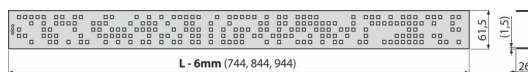

CODE-750L

Решетка за линеен сифон, полирана неръждаема стомана

Приложение

За подови сифони ALCA: APZ13, APZ23

Характеристики

- Материал: неръждаема стомана AISI 304, DIN 1.4301
- Повърхност: Полирана от неръждаема стомана

Обхват на доставката

- Кука за изваждане на решетката
- Пластмасова дистанционна подложка
- Решетка

Продуктов код, Логистична информация

| Код | EAN | Тегло (брой опаковка палет) | Размери (брой опаковка) | Количество (опаковка палет) |
|-----------|---------------|------------------------------------|------------------------------|----------------------------------|
| CODE-750L | 8595580551933 | 750 мм 0,87 0,87 - кг | 755x76x40 1 мм | 1 - бр |