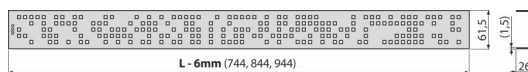

CODE-750L

Решетка для водоотводящего желоба, нержавеющая сталь-глянец

Область применения

Для водоотводящих желобов ALCA: APZ13, APZ23

Характеристика

- Материал: нержавеющая сталь AISI 304, DIN 1.4301
- Поверхность: нержавеющая сталь глянцевая

Содержание комплекта

- Крюк для демонтажа
- Пластиковые уплотнительные шпонки
- Решетка

Код заказа, Логистическая информация

Код	EAN	750 MM	Вес (шт упаковка паллета)	Размеры (шт упаковка)	Количество (упаковка паллета)
CODE-750L	8595580551933		0,87 0,87 - кг	755x76x40 1 MM	1 - шт