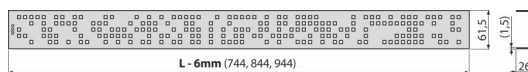

CODE-750L

Rošt pre líniový podlahový žlab, nerez-lesk

Použitie

Pre podlahové žľaby ALCA: APZ13, APZ23

Vlastnosti

- Materiál: nerezová oceľ AISI 304, DIN 1.4301
- Povrch: nerez lesk

Rozsah dodávky

- Demontážny háčik
- Plastová vymedzovacia opierka
- Rošt

Objednací kód, Logistické informácie

Kód	EAN	Hmotnosť (kus balenie paleta)	Rozmer (kus balenie)	Množstvo (balenie paleta)
CODE-750L	8595580551933	750 mm 0,87 0,87 - kg	755x76x40 1 mm	1 - ps

Záruky

2/3 rokov *