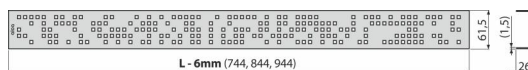

CODE-750M

Решетка за линеен сифон, неръждаема стомана-мат

Приложение

За подови сифони ALCA: APZ13, APZ23

Характеристики

- Материал: неръждаема стомана AISI 304, DIN 1.4301
- Повърхност: Неръждаема стомана- мат

Обхват на доставката

- Кука за изваждане на решетката
- Пластмасова дистанционна подложка
- Решетка

Продуктов код, Логистична информация

Код	EAN	Тегло (брой опаковка палет)	Размери (брой опаковка)	Количество (опаковка палет)
CODE-750M	8595580551957	750 мм 0,87 0,87 - кг	755x76x40 мм	1 - бр