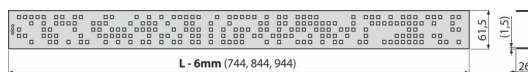

CODE-750M

Rošt pro líniový podlahový žlab, nerez-mat

Použití

Pro podlahové žlaby ALCA: APZ13, APZ23

Vlastnosti

- Materiál: nerezová ocel AISI 304, DIN 1.4301
- Povrch: nerez mat

Rozsah dodávky

- Demontážní háček
- Plastová vymežovací opěrka
- Rošt

Objednací kód, Logistické informace

Kód	EAN	Délka	Hmotnost (kus | balení | paleta)	Rozměr (kus | balení)	Množství (balení | paleta)
CODE-750M	8595580551957	750 mm	0,87 | 0,87 | - kg	755x76x40 | mm	1 | - ks

Záruky

2/3 roky *

Normy

ČSN EN 1253

Technické parametry

- Třída zatížení K3 300 kg