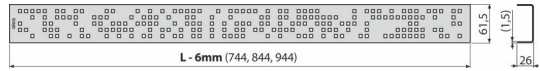

CODE-750M

Rost für Duschrinne, Edelstahl-Matt

Anwendung

Für Duschrinnen ALCA: APZ13, APZ23

Eigenschaften

- Material: rostfreier Stahl AISI 304, DIN 1.4301
- Oberfläche: Edelstahl matt

Verpackungsinhalt

- Haken zum Abbau
- Begrenzungsstütze aus Kunststoff
- Der Rost

Bestellnummer, Logistische Informationen

Code	EAN		Gewicht (stück | menge | palette)	Maße (stück | menge)	Verpackung (menge | palette)
CODE-750M	8595580551957	750 mm	0,87 | 0,87 | - kg	755x76x40 | mm	1 | - Stk.

Die Garantien

2/3 jahre *

Normen

EN 1253

Technische Parameter

- die Belastungsklasse K3 300 kg