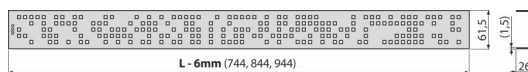

CODE-750M

Решетка для водоотводящего желоба, нержавеющая сталь-мат

Область применения

Для водоотводящих желобов ALCA: APZ13, APZ23

Характеристика

- Материал: нержавеющая сталь AISI 304, DIN 1.4301
- Поверхность: нержавеющая сталь матовая

Содержание комплекта

- Крюк для демонтажа
- Пластиковые уплотнительные шпонки
- Решетка

Код заказа, Логистическая информация

Код	EAN	Вес (шт | упаковка | паллета)	Размеры (шт | упаковка)	Количество (упаковка | паллета)
CODE-750M	8595580551957	750 MM 0,87 | 0,87 | - кг	755x76x40 | MM	1 | - шт

Гарантии

2/3 лет *

Свойства

EN 1253

Технические параметры

- Класс нагрузки K3 300 kg