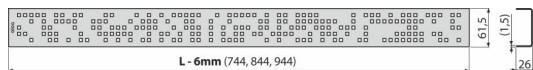

# CODE-750M

Rošt pre líniový podlahový žlab, nerez-mat