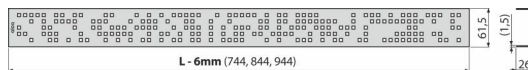

CODE-750M

Rošt pre líniový podlahový žlab, nerez-mat

Použitie

Pre podlahové žľaby ALCA: APZ13, APZ23

Vlastnosti

- Materiál: nerezová oceľ AISI 304, DIN 1.4301
- Povrch: nerez mat

Rozsah dodávky

- Demontážny háčik
- Plastová vymedzovacia opierka
- Rošt

Objednací kód, Logistické informácie

Kód	EAN	Hmotnosť (kus balenie paleta)	Rozmer (kus balenie)	Množstvo (balenie paleta)
CODE-750M	8595580551957	750 mm 0,87 0,87 - kg	755x76x40 mm	1 - ps

Záruky	Colný kód	Normy
2/3 rokov *	73269098	EN 1253