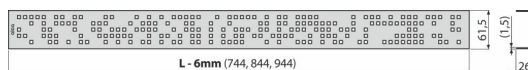

CODE-850L

Решетка за линеен сифон, полирана неръждаема стомана

Приложение

За подови сифони ALCA: APZ13, APZ23

Характеристики

- Материал: неръждаема стомана AISI 304, DIN 1.4301
- Повърхност: Полирана от неръждаема стомана

Обхват на доставката

- Кука за изваждане на решетката
- Пластмасова дистанционна подложка
- Решетка

Продуктов код, Логистична информация

Код	EAN	Тегло (брой опаковка палет)	Размери (брой опаковка)	Количество (опаковка палет)
CODE-850L	8595580551971	850 мм 0,97 0,97 - кг	855x76x40 мм	1 - бр