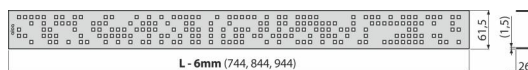

# CODE-850L

Grătar pentru canal de scurgere, oțel inoxidabil-lucios