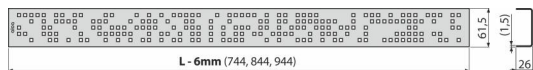

CODE-850L

Rošt pre líniový podlahový žlab, nerez-lesk

Použitie

Pre podlahové žľaby ALCA: APZ13, APZ23

Vlastnosti

- Materiál: nerezová oceľ AISI 304, DIN 1.4301
- Povrch: nerez lesk

Rozsah dodávky

- Demontážny háčik
- Plastová vymedzovacia opierka
- Rošt

Objednací kód, Logistické informácie

Kód	EAN	Hmotnosť (kus balenie paleta)	Rozmer (kus balenie)	Množstvo (balenie paleta)
CODE-850L	8595580551971	850 mm 0,97 0,97 - kg	855x76x40 mm	1 - ps

Záruky	Colný kód	Normy
2/3 rokov *	73269098	EN 1253