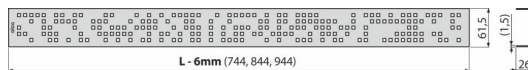

CODE-850M

Решетка за линеен сифон, неръждаема стомана-мат

Приложение

За подови сифони ALCA: APZ13, APZ23

Характеристики

- Материал: неръждаема стомана AISI 304, DIN 1.4301
- Повърхност: Неръждаема стомана- мат

Обхват на доставката

- Кука за изваждане на решетката
- Пластмасова дистанционна подложка
- Решетка

Продуктов код, Логистична информация

Код	EAN	Тегло (брой опаковка палет)	Размери (брой опаковка)	Количество (опаковка палет)
CODE-850M	8595580551995	850 мм 0,97 0,97 - кг	855x76x40 мм	1 - бр