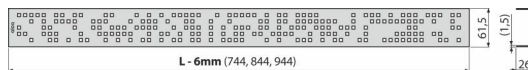

# CODE-850M

Rošt pro líniový podlahový žlab, nerez-mat