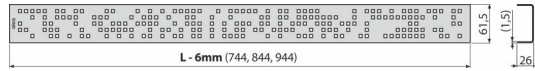

CODE-850M

Rost für Duschrinne, Edelstahl-Matt

Anwendung

Für Duschrinnen ALCA: APZ13, APZ23

Eigenschaften

- Material: rostfreier Stahl AISI 304, DIN 1.4301
- Oberfläche: Edelstahl matt

Verpackungsinhalt

- Haken zum Abbau
- Begrenzungsstütze aus Kunststoff
- Der Rost

Bestellnummer, Logistische Informationen

Code	EAN		Gewicht (stück | menge | palette)	Maße (stück | menge)	Verpackung (menge | palette)
CODE-850M	8595580551995	850 mm	0,97 | 0,97 | - kg	855x76x40 | mm	1 | - Stk.

Die Garantien

2/3 jahre *

Normen

EN 1253

Technische Parameter

- die Belastungsklasse K3 300 kg