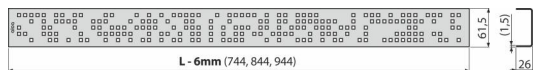

CODE-850M

Rošt pre líniový podlahový žlab, nerez-mat

Použitie

Pre podlahové žľaby ALCA: APZ13, APZ23

Vlastnosti

- Materiál: nerezová oceľ AISI 304, DIN 1.4301
- Povrch: nerez mat

Rozsah dodávky

- Demontážny háčik
- Plastová vymedzovacia opierka
- Rošt

Objednací kód, Logistické informácie

Kód	EAN	Hmotnosť (kus balenie paleta)	Rozmer (kus balenie)	Množstvo (balenie paleta)
CODE-850M	8595580551995	850 mm 0,97 0,97 - kg	855x76x40 mm	1 - ps

Záruky

2/3 rokov *