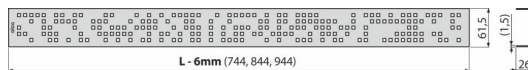

CODE-850M

Rošt pre líniový podlahový žlab, nerez-mat

Použitie

Pre podlahové žľaby ALCA: APZ13, APZ23

Vlastnosti

- Materiál: nerezová oceľ AISI 304, DIN 1.4301
- Povrch: nerez mat

Rozsah dodávky

- Demontážny háčik
- Plastová vymedzovacia opierka
- Rošt

Objednací kód, Logistické informácie

Kód	EAN	Hmotnosť (kus balenie paleta)	Rozmer (kus balenie)	Množstvo (balenie paleta)
CODE-850M	8595580551995	850 mm 0,97 0,97 - kg	855x76x40 mm	1 - ps

Záruky	Colný kód	Normy
2/3 rokov *	73269098	EN 1253