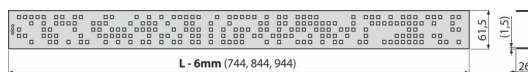

CODE-950L

Rošt pro líniový podlahový žlab, nerez-lesk

Použití

Pro podlahové žlaby ALCA: APZ13, APZ23

Vlastnosti

- Materiál: nerezová ocel AISI 304, DIN 1.4301
- Povrch: nerez lesk

Rozsah dodávky

- Demontážní háček
- Plastová vymezovací opěrka
- Rošt

Objednací kód, Logistické informace

Kód	EAN	Délka	Hmotnost (kus balení paleta)	Rozměr (kus balení)	Množství (balení paleta)
CODE-950L	8595580552015	950 mm	1,07 1,07 - kg	955x76x40 mm	1 - ks

Záruky

2/3 roky *