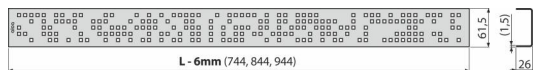

**CODE-950L**

Rošt pro líniový podlahový žlab, nerez-lesk

**Použití**

Pro podlahové žlaby ALCA: APZ13, APZ23

**Vlastnosti**

- Materiál: nerezová ocel AISI 304, DIN 1.4301
- Povrch: nerez lesk

**Rozsah dodávky**

- Demontážní háček
- Plastová vymezovací opěrka
- Rošt

**Objednací kód, Logistické informace**

| Kód       | EAN           | Délka  | Hmotnost<br>(kus   balení   paleta) | Rozměr<br>(kus   balení) | Množství<br>(balení   paleta) |
|-----------|---------------|--------|-------------------------------------|--------------------------|-------------------------------|
| CODE-950L | 8595580552015 | 950 mm | 1,07   1,07   - kg                  | 955x76x40   mm           | 1   - ks                      |