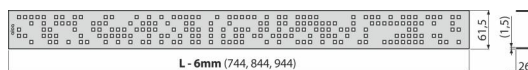

CODE-950L

Grătar pentru canal de scurgere, oțel inoxidabil-lucios

Aplicație

Pentru canalele de scurgere pentru duș ALCA: APZ13, APZ23,

Caracteristici

- Material: oțel inoxidabil AISI 304, DIN 1.4301
- Finisaj - oțel inoxidabil lucios

Conținutul pachetului

- Cărlig
- Distanțiere din plastic
- Grătar

Detalii pentru comandă, Informații logistice

Cod	EAN	Greutate (buc ambalare palet)	Dimensiuni (buc ambalare)	Cantitate (ambalare palet)
CODE-950L	8595580552015	950 mm 1,07 1,07 - kg	955x76x40 mm	1 - buc