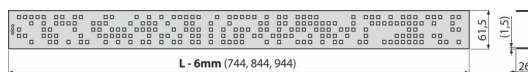

# CODE-950L

Решетка для водоотводящего желоба, нержавеющая сталь-глянец