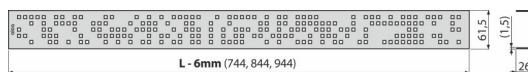

# CODE-950M

Решетка за линеен сифон, неръждаема стомана-мат

### Характеристики

- Материал: неръждаема стомана AISI 304, DIN 1.4301
  - Повърхност: Неръждаема стомана- мат
- Обхват на доставката**
- Кука за изваждане на решетката
  - Пластмасова дистанционна подложка
  - Решетка