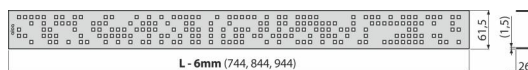

CODE-950M

Rošt pro líniový podlahový žlab, nerez-mat

Použití

Pro podlahové žlaby ALCA: APZ13, APZ23

Vlastnosti

- Materiál: nerezová ocel AISI 304, DIN 1.4301
- Povrch: nerez mat

Rozsah dodávky

- Demontážní háček
- Plastová vymežovací opěrka
- Rošt

Objednací kód, Logistické informace

Kód	EAN	Délka	Hmotnost (kus balení paleta)	Rozměr (kus balení)	Množství (balení paleta)
CODE-950M	8595580552039	950 mm	1,07 1,07 - kg	955x76x40 mm	1 - ks

Záruky

2/3 roky *