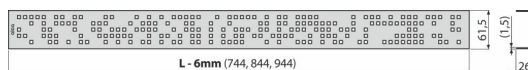

CODE-950M

Rošt pro líniový podlahový žlab, nerez-mat

Použití

Pro podlahové žlaby ALCA: APZ13, APZ23

Vlastnosti

- Materiál: nerezová ocel AISI 304, DIN 1.4301
- Povrch: nerez mat

Rozsah dodávky

- Demontážní háček
- Plastová vymezovací opěrka
- Rošt

Objednací kód, Logistické informace

Kód	EAN	Délka	Hmotnost (kus balení paleta)	Rozměr (kus balení)	Množství (balení paleta)
CODE-950M	8595580552039	950 mm	1,07 1,07 - kg	955x76x40 mm	1 - ks

Záruky

2/3 roky *