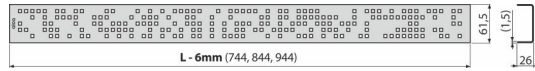

CODE-950M

Rost für Duschrinne, Edelstahl-Matt

Anwendung

Für Duschrinnen ALCA: APZ13, APZ23

Eigenschaften

- Material: rostfreier Stahl AISI 304, DIN 1.4301
- Oberfläche: Edelstahl matt

Verpackungsinhalt

- Haken zum Abbau
- Begrenzungsstütze aus Kunststoff
- Der Rost

Bestellnummer, Logistische Informationen

Code	EAN	950 mm	Gewicht (stück menge palette)	Maße (stück menge)	Verpackung (menge palette)
CODE-950M	8595580552039	950 mm	1,07 1,07 - kg	955x76x40 mm	1 - Stk.

Die Garantien