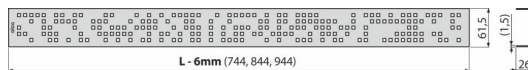

# CODE-950M

Rošt pre líniový podlahový žlab, nerez-mat