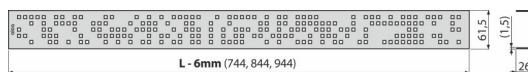

CODE-950M

Rošt pre líniový podlahový žlab, nerez-mat

Použitie

Pre podlahové žľaby ALCA: APZ13, APZ23

Vlastnosti

- Materiál: nerezová oceľ AISI 304, DIN 1.4301
- Povrch: nerez mat

Rozsah dodávky

- Demontážny háčik
- Plastová vymedzovacia opierka
- Rošt

Objednací kód, Logistické informácie

Kód	EAN	Hmotnosť (kus balenie paleta)	Rozmer (kus balenie)	Množstvo (balenie paleta)
CODE-950M	8595580552039	950 mm 1,07 1,07 - kg	955x76x40 mm	1 - ps

Záruky	Colný kód	Normy
2/3 rokov *	73269098	EN 1253