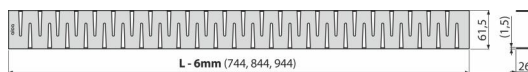

ZIP-750L

Rošt pre líniový podlahový žlab, nerez-lesk

Použitie

Pre podlahové žľaby ALCA: APZ13, APZ23

Vlastnosti

- Materiál: nerezová oceľ AISI 304, DIN 1.4301
- Povrch: nerez lesk

Rozsah dodávky

- Demontážny háčik
- Plastová vymedzovacia opierka
- Rošt

Objednací kód, Logistické informácie

Kód	EAN	Hmotnosť (kus | balenie | paleta)	Rozmer (kus | balenie)	Množstvo (balenie | paleta)
ZIP-750L	8595580552053	750 mm 0,82 | 0,82 | - kg	755x76x40 | mm	1 | - ps

Záruky	Colný kód	Normy
2/3 rokov *	73269098	EN 1253

Technické parametre

- Trieda zaťaženia K3 300 kg