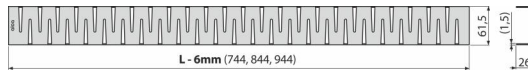

ZIP-750L

Rešetka za linijsku tuš kanalicu, nerđ. čelik-sjaj

Primena

Za ALCA tuš kanalice: APZ13, APZ23

Karakteristike

- Materijal: nerđajući čelik AISI 304, DIN 1.4301
- Završna obrada: nerđajući čelik poliran

Obim isporuke

- Kuka za demontažu
- Plastična odstojna podloga
- Rešetka

Broj porudžbine, Logističke informacije

Šifra	EAN	Težina (komad pakovanje paleta)	Dimenzije (komad paleta)	Količina (pakovanje paleta)
ZIP-750L	8595580552053	750 mm 0,82 0,82 - kg	755x76x40 mm	1 - kom