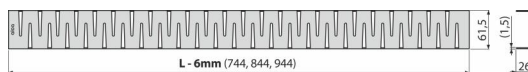

ZIP-750M

Rošt pro líniový podlahový žlab, nerez-mat

Použití

Pro podlahové žlaby ALCA: APZ13, APZ23

Vlastnosti

- Materiál: nerezová ocel AISI 304, DIN 1.4301
- Povrch: nerez mat

Rozsah dodávky

- Demontážní háček
- Plastová vymezovací opěrka
- Rošt

Objednací kód, Logistické informace

Kód	EAN	Délka	Hmotnost (kus | balení | paleta)	Rozměr (kus | balení)	Množství (balení | paleta)
ZIP-750M	8595580552077	750 mm	0,82 | 0,82 | - kg	755x76x40 | mm	1 | - ks

Záruky

2/3 roky *

Normy

ČSN EN 1253

Technické parametry

- Třída zatížení K3 300 kg