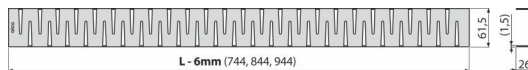

ZIP-750M

Grătar pentru canal de scurgere, oțel inoxidabil-mat

Aplicație

Pentru canale de scurgere pentru duș ALCA: APZ13, APZ23,

Caracteristici

- Material: oțel inoxidabil AISI 304, DIN 1.4301
- Finisaj - oțel inoxidabil mat

Conținutul pachetului

- Cărlig
- Distanțiere din plastic
- Grătar

Detalii pentru comandă, Informații logistice

Cod	EAN	Greutate (buc | ambalare | palet)	Dimensiuni (buc | ambalare)	Cantitate (ambalare | palet)
ZIP-750M	8595580552077	750 mm 0,82 | 0,82 | - kg	755x76x40 | mm	1 | - buc

Garanție

2/3 ani *

Norme

EN 1253

Parametrii tehnici

- Clasa de sarcină – K3 300 kg