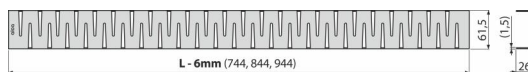

ZIP-750M

Решетка для водоотводящего желоба, нержавеющая сталь-мат

Область применения

Для водоотводящих желобов ALCA: APZ13, APZ23

Характеристика

- Материал: нержавеющая сталь AISI 304, DIN 1.4301
- Поверхность: нержавеющая сталь матовая

Содержание комплекта

- Крюк для демонтажа
- Пластиковые уплотнительные шпонки
- Решетка

Код заказа, Логистическая информация

Код	EAN	750 MM	Вес (шт | упаковка | паллета)	Размеры (шт | упаковка)	Количество (упаковка | паллета)
ZIP-750M	8595580552077		0,82 | 0,82 | - кг	755x76x40 | MM	1 | - шт

Гарантии

2/3 лет *

Свойства

EN 1253

Технические параметры

- Класс нагрузки K3 300 kg