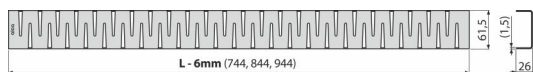

ZIP-750M

Rošt pre líniový podlahový žlab, nerez-mat

Použitie

Pre podlahové žľaby ALCA: APZ13, APZ23

Vlastnosti

- Materiál: nerezová oceľ AISI 304, DIN 1.4301
- Povrch: nerez mat

Rozsah dodávky

- Demontážny háčik
- Plastová vymedzovacia opierka
- Rošt

Objednací kód, Logistické informácie

Kód	EAN	Hmotnosť (kus balenie paleta)	Rozmer (kus balenie)	Množstvo (balenie paleta)
ZIP-750M	8595580552077	750 mm 0,82 0,82 - kg	755x76x40 mm	1 - ps

Záruky	Colný kód	Normy
2/3 rokov *	73269098	EN 1253