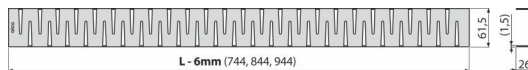

ZIP-850L

Rošt pre líniový podlahový žľab, nerez-lesk

Použitie

Pre podlahové žľaby ALCA: APZ13, APZ23

Vlastnosti

- Materiál: nerezová oceľ AISI 304, DIN 1.4301
- Povrch: nerez lesk

Rozsah dodávky

- Demontážny háčik
- Plastová vymedzovacia opierka
- Rošt

Objednací kód, Logistické informácie

Kód	EAN	Hmotnosť (kus | balenie | paleta)	Rozmer (kus | balenie)	Množstvo (balenie | paleta)
ZIP-850L	8595580552091	850 mm 0,91 | 0,91 | - kg	855x76x40 | mm	1 | - ps

Záruky	Colný kód	Normy
2/3 rokov *	73269098	EN 1253

Technické parametre

- Trieda zaťaženia K3 300 kg