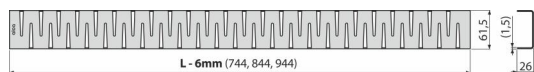

ZIP-850L

Rošt pre líniový podlahový žlab, nerez-lesk

Použitie

Pre podlahové žľaby ALCA: APZ13, APZ23

Vlastnosti

- Materiál: nerezová oceľ AISI 304, DIN 1.4301
- Povrch: nerez lesk

Rozsah dodávky

- Demontážny háčik
- Plastová vymedzovacia opierka
- Rošt

Objednací kód, Logistické informácie

Kód	EAN	Hmotnosť (kus | balenie | paleta)	Rozmer (kus | balenie)	Množstvo (balenie | paleta)
ZIP-850L	8595580552091	850 mm 0,91 | 0,91 | - kg	855x76x40 | mm	1 | - ps

Záruky

2/3 rokov *

Normy

EN 1253

Technické parametre

- Trieda zaťaženia K3 300 kg