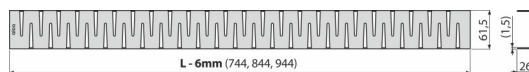

ZIP-850M

Rošt pre líniový podlahový žlab, nerez-mat

Použitie

Pre podlahové žľaby ALCA: APZ13, APZ23

Vlastnosti

- Materiál: nerezová oceľ AISI 304, DIN 1.4301
- Povrch: nerez mat

Rozsah dodávky

- Demontážny háčik
- Plastová vymedzovacia opierka
- Rošt

Objednací kód, Logistické informácie

Kód	EAN	Hmotnosť (kus | balenie | paleta)	Rozmer (kus | balenie)	Množstvo (balenie | paleta)
ZIP-850M	8595580552114	850 mm 0,91 | 0,91 | - kg	855x76x40 | mm	1 | - ps

Záruky	Colný kód	Normy
2/3 rokov *	73269098	EN 1253

Technické parametre

- Trieda zaťaženia K3 300 kg