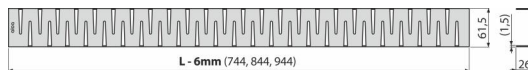

ZIP-950L

Grătar pentru canal de scurgere, oțel inoxidabil-lucios

Aplicație

Pentru canale de scurgere pentru duș ALCA: APZ13, APZ23,

Caracteristici

- Material: oțel inoxidabil AISI 304, DIN 1.4301
- Finisaj - oțel inoxidabil lucios

Conținutul pachetului

- Cărlig
- Distanțiere din plastic
- Grătar

Detalii pentru comandă, Informații logistice

Cod	EAN	Greutate (buc ambalare palet)	Dimensiuni (buc ambalare)	Cantitate (ambalare palet)
ZIP-950L	8595580552138	950 mm 1,01 1,01 - kg	955x76x40 mm	1 - buc