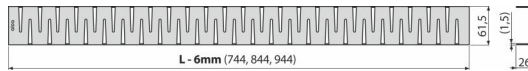

ZIP-950L

Rešetka za linijsku tuš kanalicu, nerđ. čelik-sjaj

Primena

Za ALCA tuš kanalice: APZ13, APZ23

Karakteristike

- Materijal: nerđajući čelik AISI 304, DIN 1.4301
- Završna obrada: nerđajući čelik poliran

Obim isporuke

- Kuka za demontažu
- Plastična odstojna podloga
- Rešetka

Broj porudžbine, Logističke informacije

Šifra	EAN	Težina (komad pakovanje paleta)	Dimenzije (komad paleta)	Količina (pakovanje paleta)
ZIP-950L	8595580552138	950 mm 1,01 1,01 - kg	955x76x40 mm	1 - kom