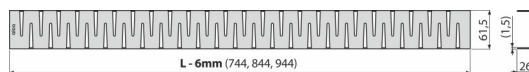

## ZIP-950M

Решетка за линеен сифон, неръждаема стомана-мат