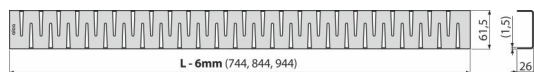

ZIP-950M

Rošt pre líniový podlahový žlab, nerez-mat

Použitie

Pre podlahové žľaby ALCA: APZ13, APZ23

Vlastnosti

- Materiál: nerezová oceľ AISI 304, DIN 1.4301
- Povrch: nerez mat

Rozsah dodávky

- Demontážny háčik
- Plastová vymedzovacia opierka
- Rošt

Objednací kód, Logistické informácie

Kód	EAN	Hmotnosť (kus balenie paleta)	Rozmer (kus balenie)	Množstvo (balenie paleta)
ZIP-950M	8595580552152	950 mm 1,01 1,01 - kg	955x76x40 mm	1 - ps

Záruky

2/3 rokov *