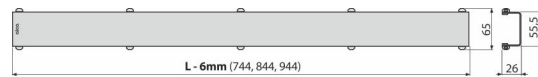

SPACE-750M

Rost für Duschrinne, Edelstahl-Matt

Anwendung

Für Duschrinnen ALCA: APZ13, APZ23

Eigenschaften

- Material: rostfreier Stahl AISI 304, DIN 1.4301
- U Profil aus rostfreiem Stahl

Verpackungsinhalt

- Haken zum Abbau
- Begrenzungsstütze aus Kunststoff
- Der Rost

Bestellnummer, Logistische Informationen

Code	EAN		Gewicht (stück | menge | palette)	Maße (stück | menge)	Verpackung (menge | palette)
SPACE-750M	8595580552190	750 mm	0,85 | 0,85 | - kg	755x76x40 | mm	1 | - Stk.

Die Garantien

2/3 jahre *

Normen

EN 1253

Technische Parameter

- die Belastungsklasse K3 300 kg