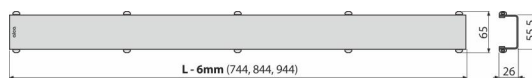

SPACE-750M

Grătar pentru canal de scurgere, oțel inoxidabil-mat

Aplicație

Pentru canalele de scurgere pentru duș ALCA: APZ13, APZ23,

Caracteristici

- Material: oțel inoxidabil AISI 304, DIN 1.4301
- Profil U din oțel inoxidabil mat

Conținutul pachetului

- Cărlig
- Distanțiere din plastic
- Grătar

Detalii pentru comandă, Informații logistice

Cod	EAN	Greutate (buc ambalare palet)	Dimensiuni (buc ambalare)	Cantitate (ambalare palet)
SPACE-750M	8595580552190	750 mm 0,85 0,85 - kg	755x76x40 mm	1 - buc