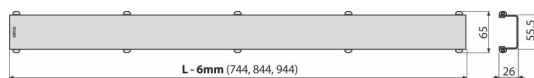

SPACE-750M

Rošt pre líniový podlahový žlab, nerez-mat

Použitie

Vlastnosti

- Materiál: nerezová oceľ AISI 304, DIN 1.4301
- U-profil z nerezovej ocele: mat

Rozsah dodávky

- Demontážny háčik
- Plastová vymedzovacia opierka
- Rošt

Objednací kód, Logistické informácie

Kód	EAN	Hmotnosť (kus | balenie | paleta)	Rozmer (kus | balenie)	Množstvo (balenie | paleta)
SPACE-750M	8595580552190	750 mm 0,8473 | 0,8473 | 0,0000 kg	755x76x40 | mm	1 | - ps

Záruky	Colný kód	Normy
2/3 rokov *	73269098	EN 1253

Technické parametre

- Trieda zaťaženia K3 300 kg