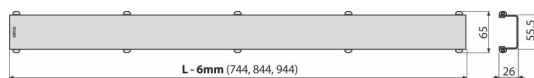

- Demontážny háčik
- Plastová vymedzovacia opierka
- Rošt

Objednací kód, Logistické informácie

Kód	EAN	Hmotnosť (kus balenie paleta)	Rozmer (kus balenie)	Množstvo (balenie paleta)
SPACE-750M	8595580552190	750 mm 0,85 0,85 - kg	755x76x40 mm	1 - ps