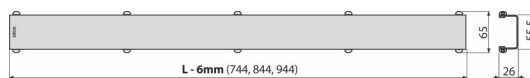

SPACE-850M

Решетка за линеен сифон, неръждаема стомана-мат

Приложение

За подови сифони ALCA: APZ13, APZ23

Характеристики

- Материал: неръждаема стомана AISI 304, DIN 1.4301
- U-профил от неръждаема стомана: мат

Обхват на доставката

- Кука за изваждане на решетката
- Пластмасова дистанционна подложка
- Решетка

Продуктов код, Логистична информация

Код	EAN	Тегло (брой опаковка палет)	Размери (брой опаковка)	Количество (опаковка палет)
SPACE-850M	8595580552237	850 мм 0,93 0,93 - кг	855x76x40 мм	1 - бр