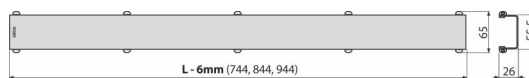

SPACE-850M

Решетка для водоотводящего желоба, нержавеющая сталь-мат

Область применения

Для водоотводящих желобов ALCA: APZ13, APZ23

Характеристика

- Материал: нержавеющая сталь AISI 304, DIN 1.4301
- U-профиль из нержавеющей стали: мат

Содержание комплекта

- Крюк для демонтажа
- Пластиковые уплотнительные шпонки
- Решетка

Код заказа, Логистическая информация

Код	EAN	850 MM	Вес (шт | упаковка | паллета)	Размеры (шт | упаковка)	Количество (упаковка | паллета)
SPACE-850M	8595580552237	850 MM	0,93 | 0,93 | - кг	855x76x40 | MM	1 | - шт

Гарантии	Таможенный код	Свойства
2/3 лет *	73269098	EN 1253

Технические параметры

- Класс нагрузки K3 300 kg