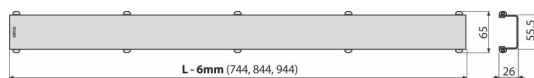

SPACE-950M

Rošt pre líniový podlahový žlab, nerez-mat

Použitie

Pre podlahové žľaby ALCA: APZ13, APZ23

Vlastnosti

- Materiál: nerezová oceľ AISI 304, DIN 1.4301
- U-profil z nerezovej ocele: mat

Rozsah dodávky

- Demontážny háčik
- Plastová vymedzovacia opierka
- Rošt

Objednací kód, Logistické informácie

Kód	EAN	Hmotnosť (kus balenie paleta)	Rozmer (kus balenie)	Množstvo (balenie paleta)
SPACE-950M	8595580552275	950 mm 1,03 1,03 - kg	955x76x40 mm	1 - ps