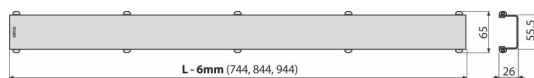

SPACE-950M

Rošt pre líniový podlahový žlab, nerez-mat

Použitie

Vlastnosti

- Materiál: nerezová oceľ AISI 304, DIN 1.4301
- U-profil z nerezovej ocele: mat

Rozsah dodávky

- Demontážny háčik
- Plastová vymedzovacia opierka
- Rošt

Objednací kód, Logistické informácie

Kód	EAN	Hmotnosť (kus balenie paleta)	Rozmer (kus balenie)	Množstvo (balenie paleta)
SPACE-950M	8595580552275	950 mm 1,0273 1,0273 0,0000 kg	955x76x40 mm	1 - ps

Záruky 2/3 rokov * Colný kód 73269098 Normy EN 1253