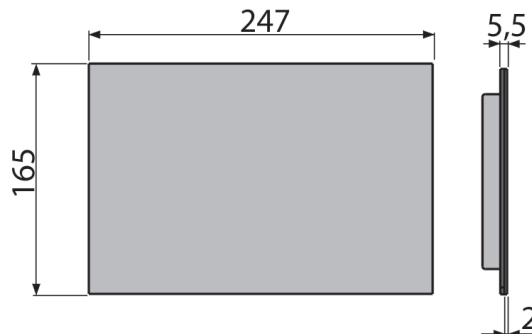

P120

Сервизен капак за структури, алунокс-мат

Приложение

За системи за вграждане AM101, AM102, AM100, AM115 и скрито тоалетно

казанче AM112

За покриване на сервизния отвор, ако се използва дистанционно

пневматично промиване на вграденото казанче

Характеристики

- Прецизна изработка с лазерна технология
- Материал: анодизиран алуминий
- Устойчив на UV лъчи и външни влияния
- Повърхностно покритие: alnox-мат, анти-пръстов отпечатък с повърхностна обработка, която елиминира следите от пръстови отпечатъци
- Поддръжка с общи препарати, използвани в домакинството за водопроводни инсталации и аксесоари за баня

Обхват на доставката

- Капак
- Фиксираща рамка на капака
- Скоба за резба 2 бр

Продуктов код, Логистична информация

Код	EAN	Тегло (брой | опаковка | палет)	Размери (брой | опаковка)	Количество (опаковка | палет)
P120	8595580552367	0,51 | 12,80 | 378,3 кг	255x85x175 | 595x245x395 мм	25 | 700 бр

Гаранция

2/2 гаранция *