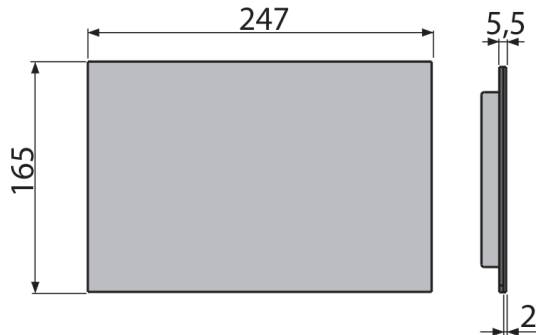

P120

Fedőlap a falsík alatti szerelési rendszerekhez, alunox-matt

Alkalmazás

Falsík alatti szerelési rendszerekhez AM101, AM102, AM100, AM115 és AM112

WC-tartály

Szerelési nyílás befedésére a távműködtetésű falsík alatti szerelési rendszerekhez

Jellemzők

- Részletes kidolgozás lézertechnológia segítségével
- Anyag: eloxált alumínium
- UV sugár és külső hatások szembeni ellenállás
- Felületi kezelés: alunox, Anti-fingerprint ujjlenyomat-mentes kivitel
- Karbantartása általános tisztítószerrel, amelyeket a háztartásban a vízvezeték szerelvények és fürdőszobai kiegészítők tisztításánál használunk

Csomag tartalma

- Fedőlap
- Rögzítőkeret a fedőlaphoz
- A nyomólap keretének menetes rögzítője 2 db

Rendelési szám, Logisztikai információk

Kód	EAN	Súly (db | csomagolás | paletta)	Méret (db | csomagolás)	Mennyiség (csomagolás | paletta)
P120	8595580552367	0,51 | 12,80 | 378,3 kg	255×85×175 | 595×245×395 mm	25 | 700 db

Garanciák

2/2 év *